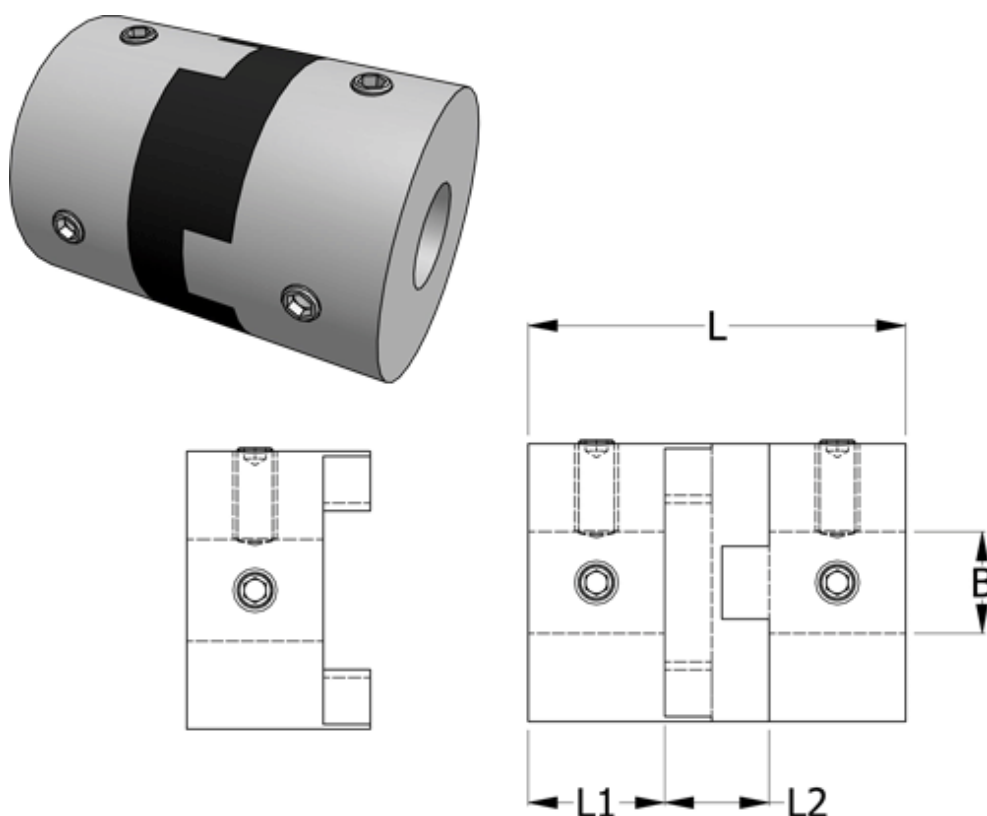

Varenummer: 33218502535
Beskrivelse: Oldham koblingsnav 850.25.35 Rustfast
med pinolskrue og gennemgående boring 12

Mål

B1 = 12
D = 25.4
L = 32.4
L1 = 11.6
L2 = 9.2

Moment
(Nm) = 4

Note: Overnævnte varenr. er kun for et koblingsnav. Der går 2 koblingsnav og 1 element til
= 1 komplet kobling

Skrue = M5